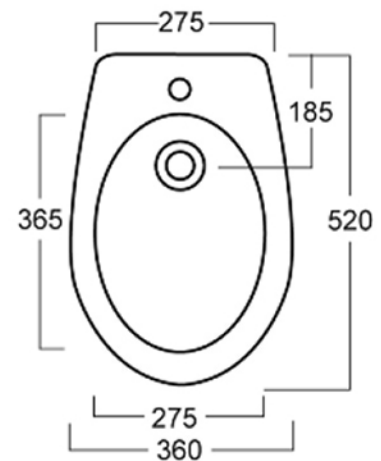

ARCADIA
handmade in italy

serie *BRISTOL*

SCHEMA TECNICA

Serie BRISTOL– Bidet a Terra

SCHEMA TECNICA

Serie BRISTOL– Vaso a Terra