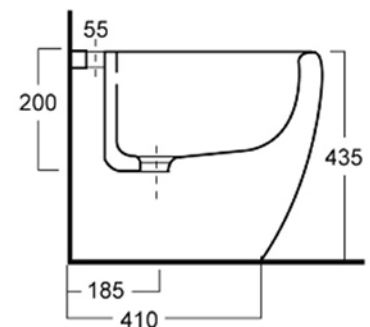

ARCADIA
handmade in italy

serie *BRISTOL*

SCHEMA TECNICA

Serie BRISTOL– Bidet a Terra

SCHEMA TECNICA

Serie BRISTOL– Vaso a Terra